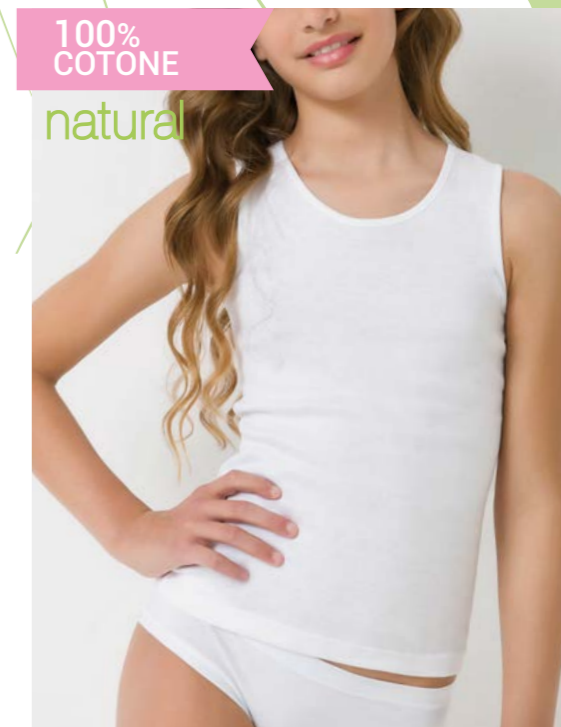

# Jadea

NEW

basic

Jadea  
girl

## Capi **basic girl** in cotone modal e 100% cotone

composizioni: 45% cotone 45% modal 10% elasthan

**176** SLIP BIMBA  
TAGLIE: 2/3 - 3/4 - 5/6 - 7/8 - 9/10 - 11/12 - 13/14 ANNI  
COL. **BIANCO**  
box da 30 dozzine assortibili

**176/C** SLIP BIMBA  
TAGLIE: 2/3 - 3/4 - 5/6 - 7/8 - 9/10 - 11/12 - 13/14 ANNI  
COL. **ASSORTITO**  
box da 30 dozzine assortibili

**179** PANTY BIMBA  
TAGLIE: 2/3 - 3/4 - 5/6 - 7/8 - 9/10 - 11/12 - 13/14 ANNI  
COL. **BIANCO**  
box da 15 dozzine assortibili

**175** BRASSIERE BIMBA  
TAGLIE: 3/4 - 5/6 - 7/8 - 9/10 - 11/12 - 13/14 ANNI  
COL. **BIANCO - NERO**  
box da 3 dozzine per taglia e colore

composizione: 100% cotone

**306** TOP  
TAGLIE: 3/4 - 5/6 - 7/8 - 9/10 - 11/12 - 13/14 ANNI  
COL. **BIANCO**  
box da 6 dozzine assortibili