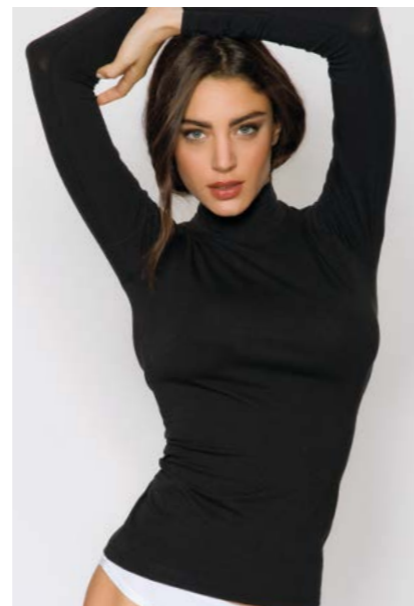

Jadea

maglieria invernale

Jadea

Guarda sul tuo telefonino
il backstage con
Belen Rodriguez

www.jadea.it | www.intimoartu.it

Seguici anche su Instagram, Pinterest,
Facebook, Twitter e You Tube.

Maglie e body proposti in box da 1 dozzina per taglia e colore

Jadea

4055 GIROCOLLO M/L
TAGLIE: XS - S - M - L - XL
COL. BIANCO-NERO-BLU-GRIGIO MEL.

4056 SCOLLO LOLLO M/L
TAGLIE: XS - S - M - L - XL
COL. BIANCO-NERO-BLU-GRIGIO MEL.

4057 LUPETTO M/L
TAGLIE: XS - S - M - L - XL
COL. BIANCO-NERO-BLU-GRIGIO MEL.