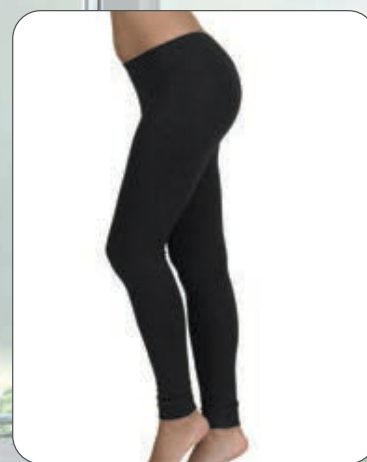

Jeans Premaman conformato
in tessuto elasticizzato

tg: S - M - L - XL - XXL

 08 blu

Mamina®
serie fashion

Cotone Caldo

art. **Z 9195**

Leggings in cotone
bielastico garzato

art. **Z 9194**