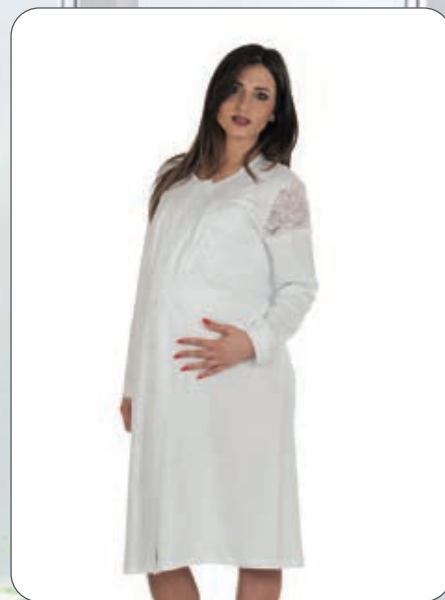

Mamina®
serie classic

art. **Z 9193**

Camicia Clinica
m/l aperta davanti
con inserti in pizzo

art. **Z 9192**

Camicia Clinica
m/m aperta davanti
con inserti in pizzo

100% Cotone Jersey

tg: 3/S - 4/M - 5/L - 6/XL - 7/XXL

- 01 bianco
- 02 panna
- 03 rosa