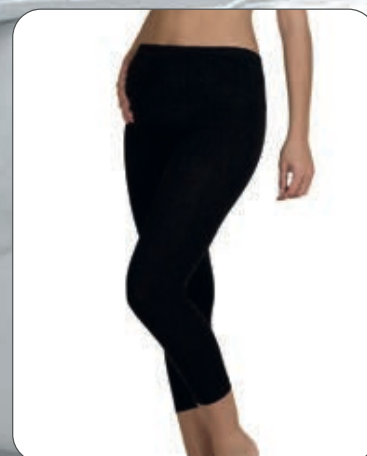

Leggings in
cotone bielastico

art. **Z 9172**

Leggings pre-post parto
conformato pinocchietto

art. **Z 9170**

Leggings pre-post parto
conformato in
cotone bielastico

90% Cotone - 10% Elastan

tg: 3/S - 4/M - 5/L - 6/XL - 7/XXL