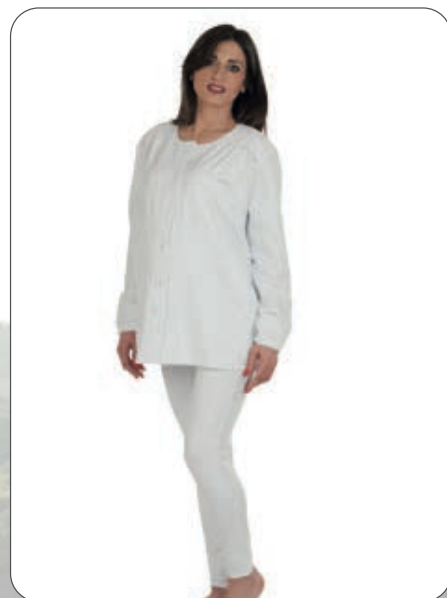

Mamina®
serie classic

Cotone Caldo

art. **Z 9186**

Pigiama Clinico
m/l pre-post parto
con inserti in pizzo

art. **Z 9187**

Camicia Clinica
m/l aperta davanti
con inserti in pizzo

Jersey Bielastico Garzato

tg: 3/S - 4/M - 5/L - 6/XL - 7/XXL

- 01 bianco
- 02 panna
- 03 rosa