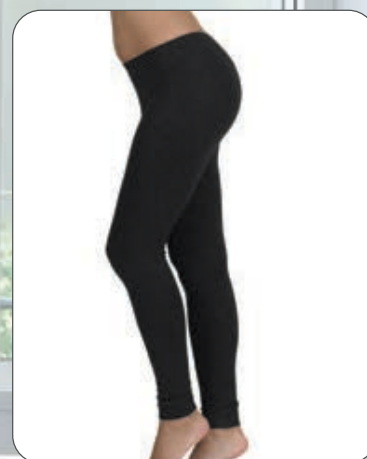

Mamina®
serie fashion

art. **Z 9171**

Leggings in
cotone bielastico