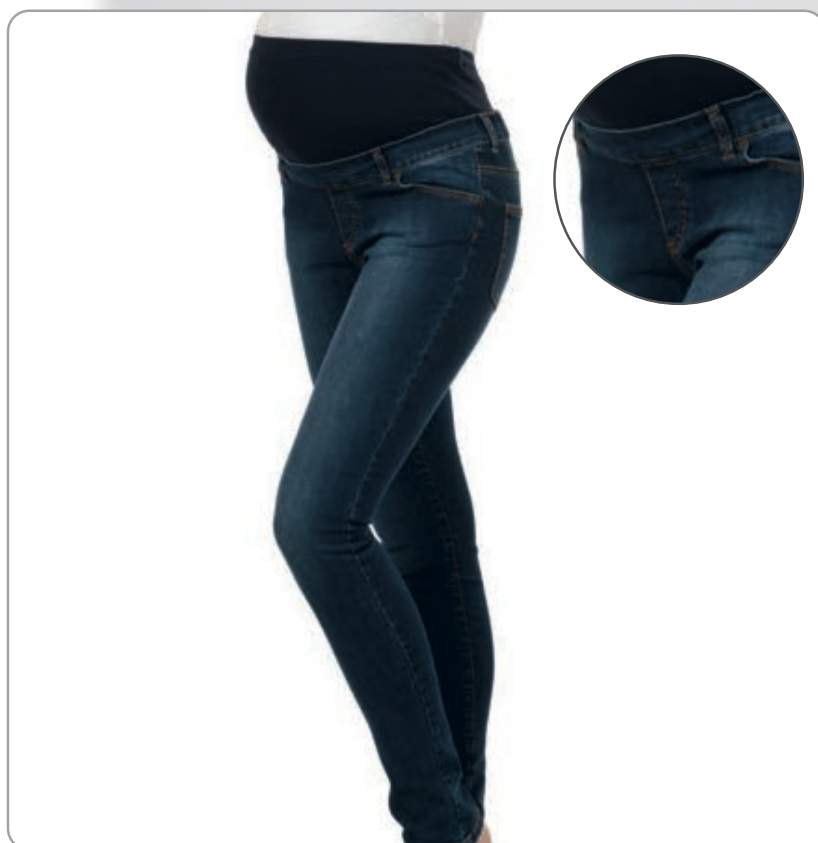

● 08 blu

● 15 nero

Mamina®
serie fashion

art. **Z 9235**

Jeans Premaman conformato
in tessuto elasticizzato
con finta apertura

tg: S - M - L - XL - XXL

 08 blu

art. **Z 9236**