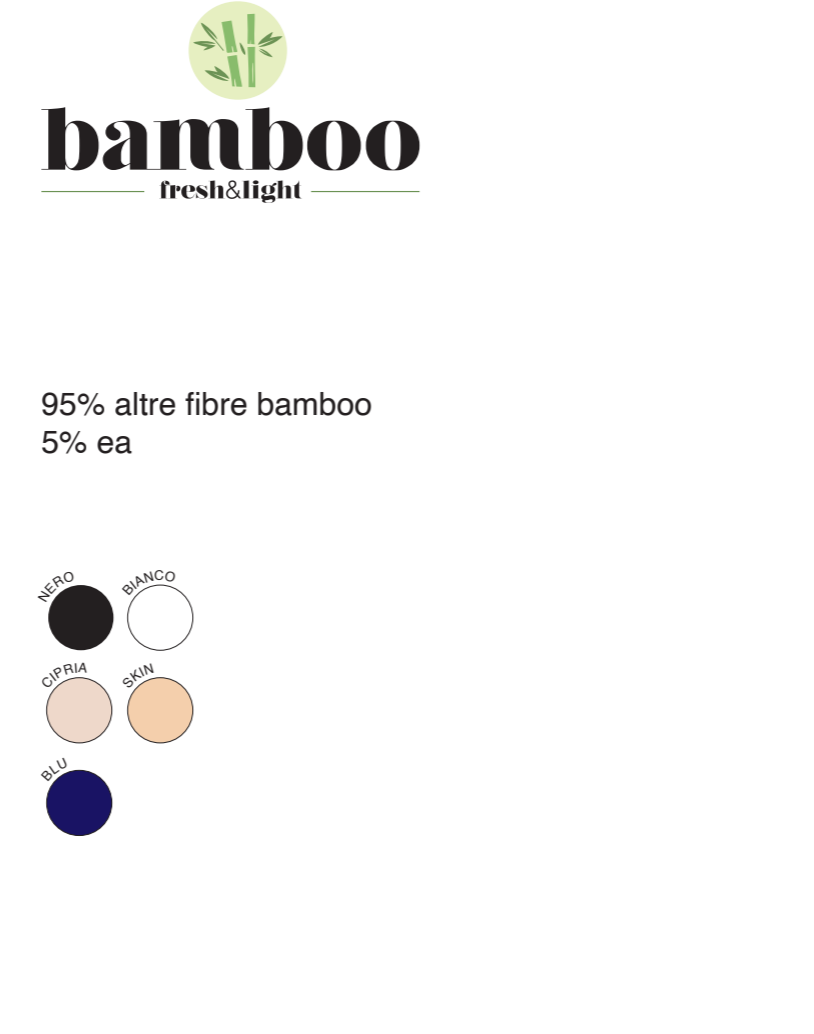

AMBRA

AMETISTA

**ART. PERLA**  
t-shirt m/l paricollo

95% altre fibre bamboo  
5% ea

S - M - L - XL

**ART. ZAFFIRO**  
lupetto m/l

95% altre fibre bamboo  
5% ea

S - M - L - XL

**ART. 8610**  
Brasiliano c/pizzo

95% altre fibre bamboo  
5% ea

2 - 3 - 4

**ART. 8611**  
Panty c/pizzo

95% altre fibre bamboo  
5% ea

3 - 4 - 5 - 6

**8484**  
SLIP  
3/4/5

**8485**  
BRASILIANO  
2/3/4

**8487**  
SLIP  
3/4/5

  
**bamboo**  
fresh&light

95% altre fibre bamboo  
5% ea

**8486**  
PANTY  
3/4/5/6

**8488**  
BRASILIANO  
2/3/4

  
**bamboo**  
fresh&light

95% altre fibre bamboo  
5% ea

**8489**  
MAXI  
3/4/5/6

**ART. 8637**

Slip

95% altre fibre bamboo  
5% ea

3 - 4 - 5 - 6

**ART. 8636**  
Midi  
3 - 4 - 5 - 6

**ART. 8638**  
Brasiliano  
2 - 3 - 4

**ART. 8635**  
Maxi  
4 - 5 - 6 - 7 - 8

**bamboo**  
fresh&light