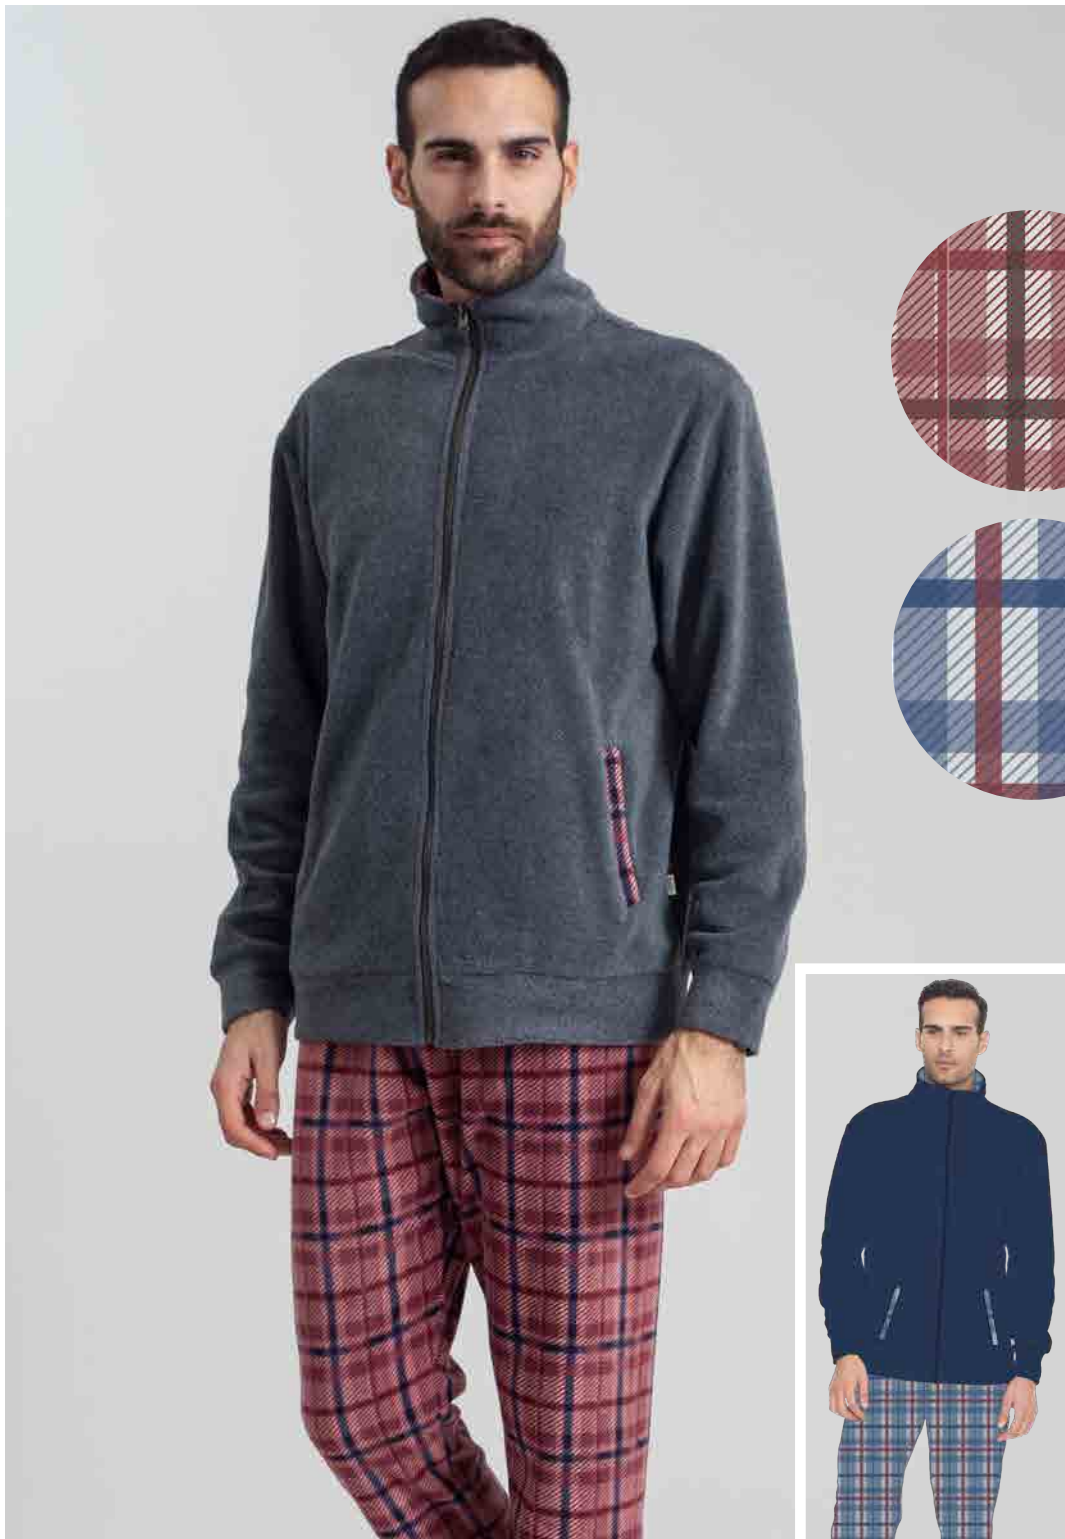

POLAR | FW 2023/24

MI1876 | BOX DA 12 PEZZI

VARIANTE 1: GRIGIO SCURO

VARIANTE 2: BLU

TAGLIA	M	L	XL	XXL
VAR. 1	1	2	2	1
VAR. 2	1	2	2	1