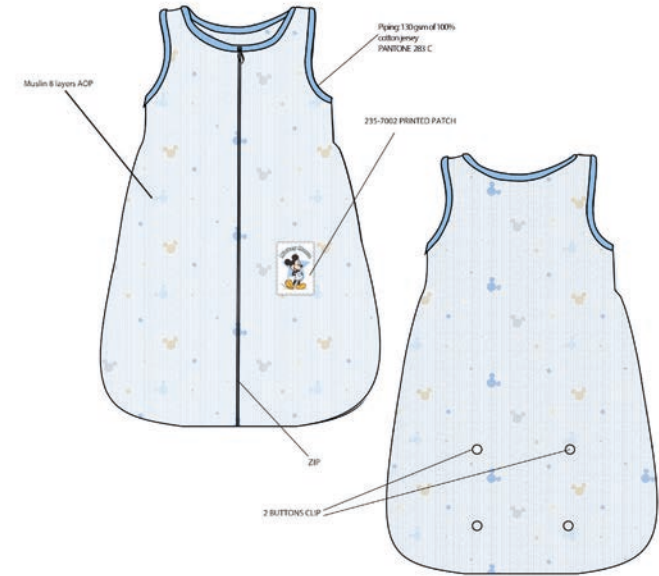

XSM235WD

SLEEP SAC MICKEY

1 Sleep sac in Mussola STAMPATA
Con applicazione
Misure
I = 60cm
II = 75cm
III = 90cm
100% Cotone

7002 CIELO

Confezione in scatola
Imballo da 6pz =
2 ROSA 4000 TG.I
2 ROSA 4000 TG.II
2 ROSA 4000 TG.III