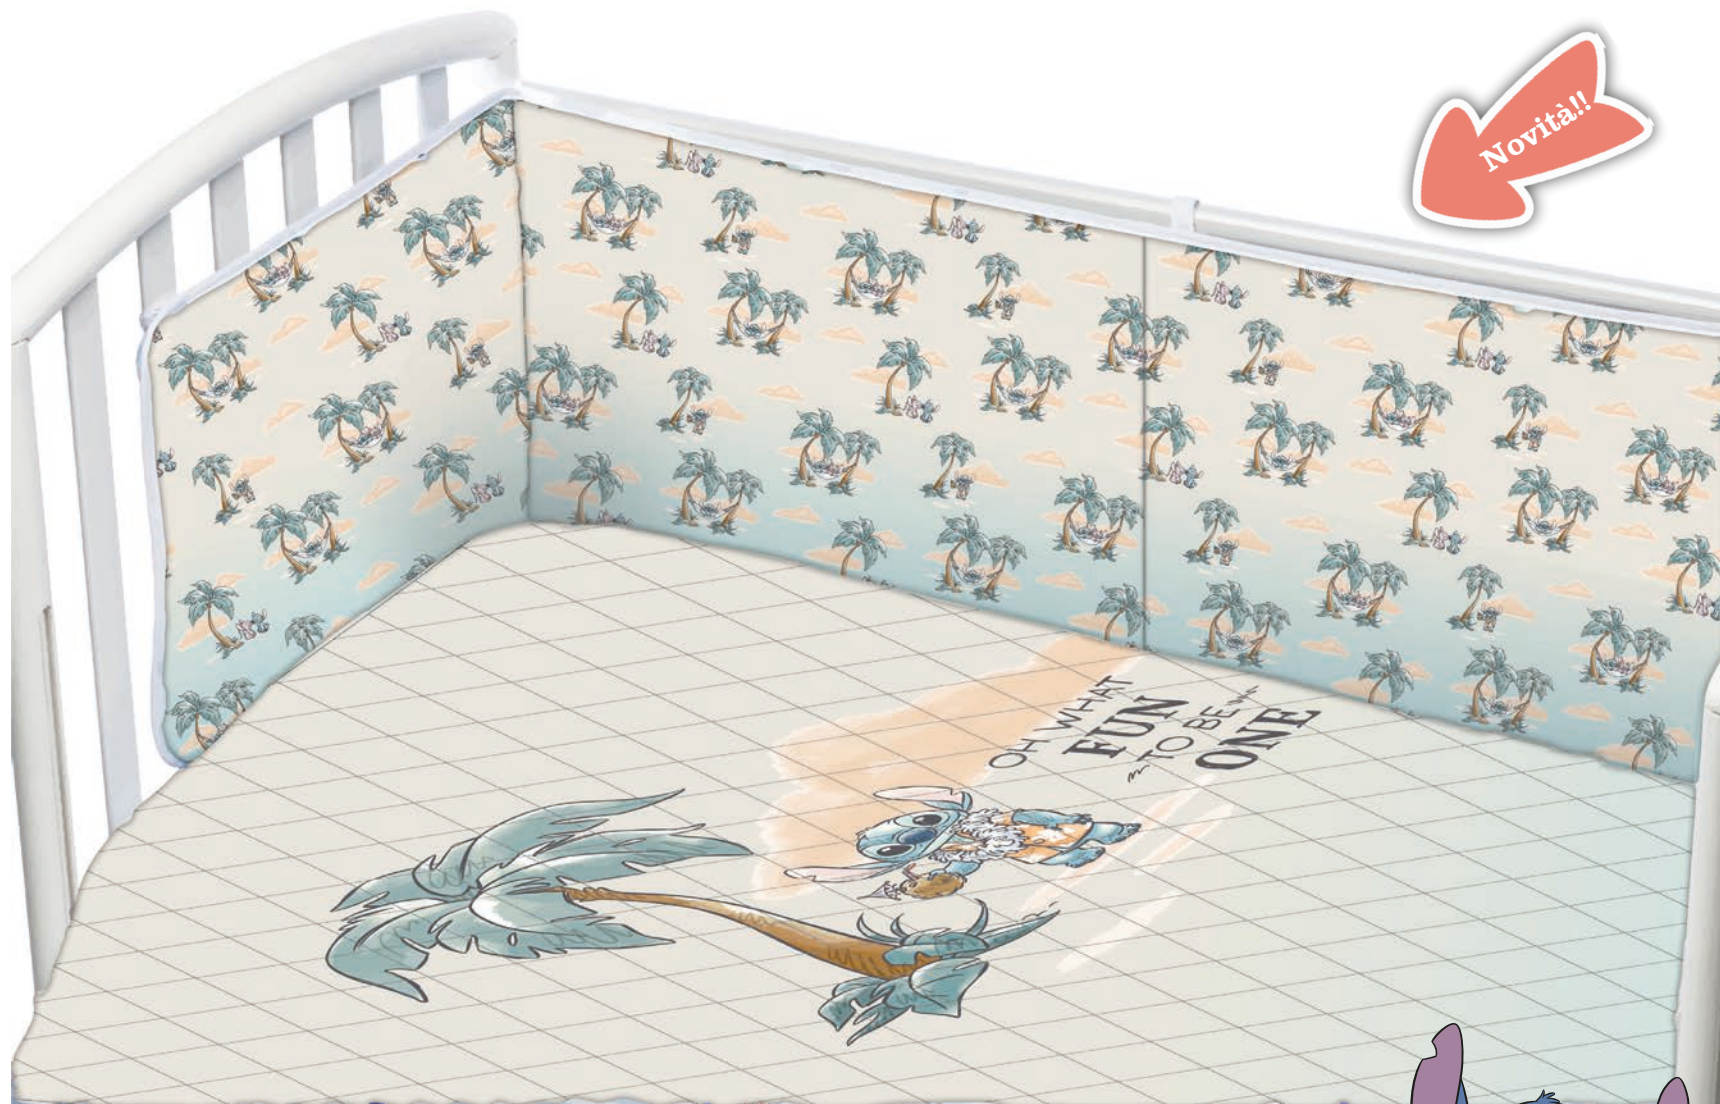

SLM453WD

SET 2PZ. LETTINO STITCH
TRAPUNTA ESTIVA
MICROFIBRA + PARACOLPI

1 Trapunta in microfibra stampa digitale
cm.110x140
100% Poliestere

6020 VERDE

Confezione in scatola
Imballo da 6pz =
3 VERDE 6020 (STITCH)
3 VERDE 4000 (STITCH & ANGEL)

OEKO
TEX®

STANDARD
100

0902295.0
CENTROCOT