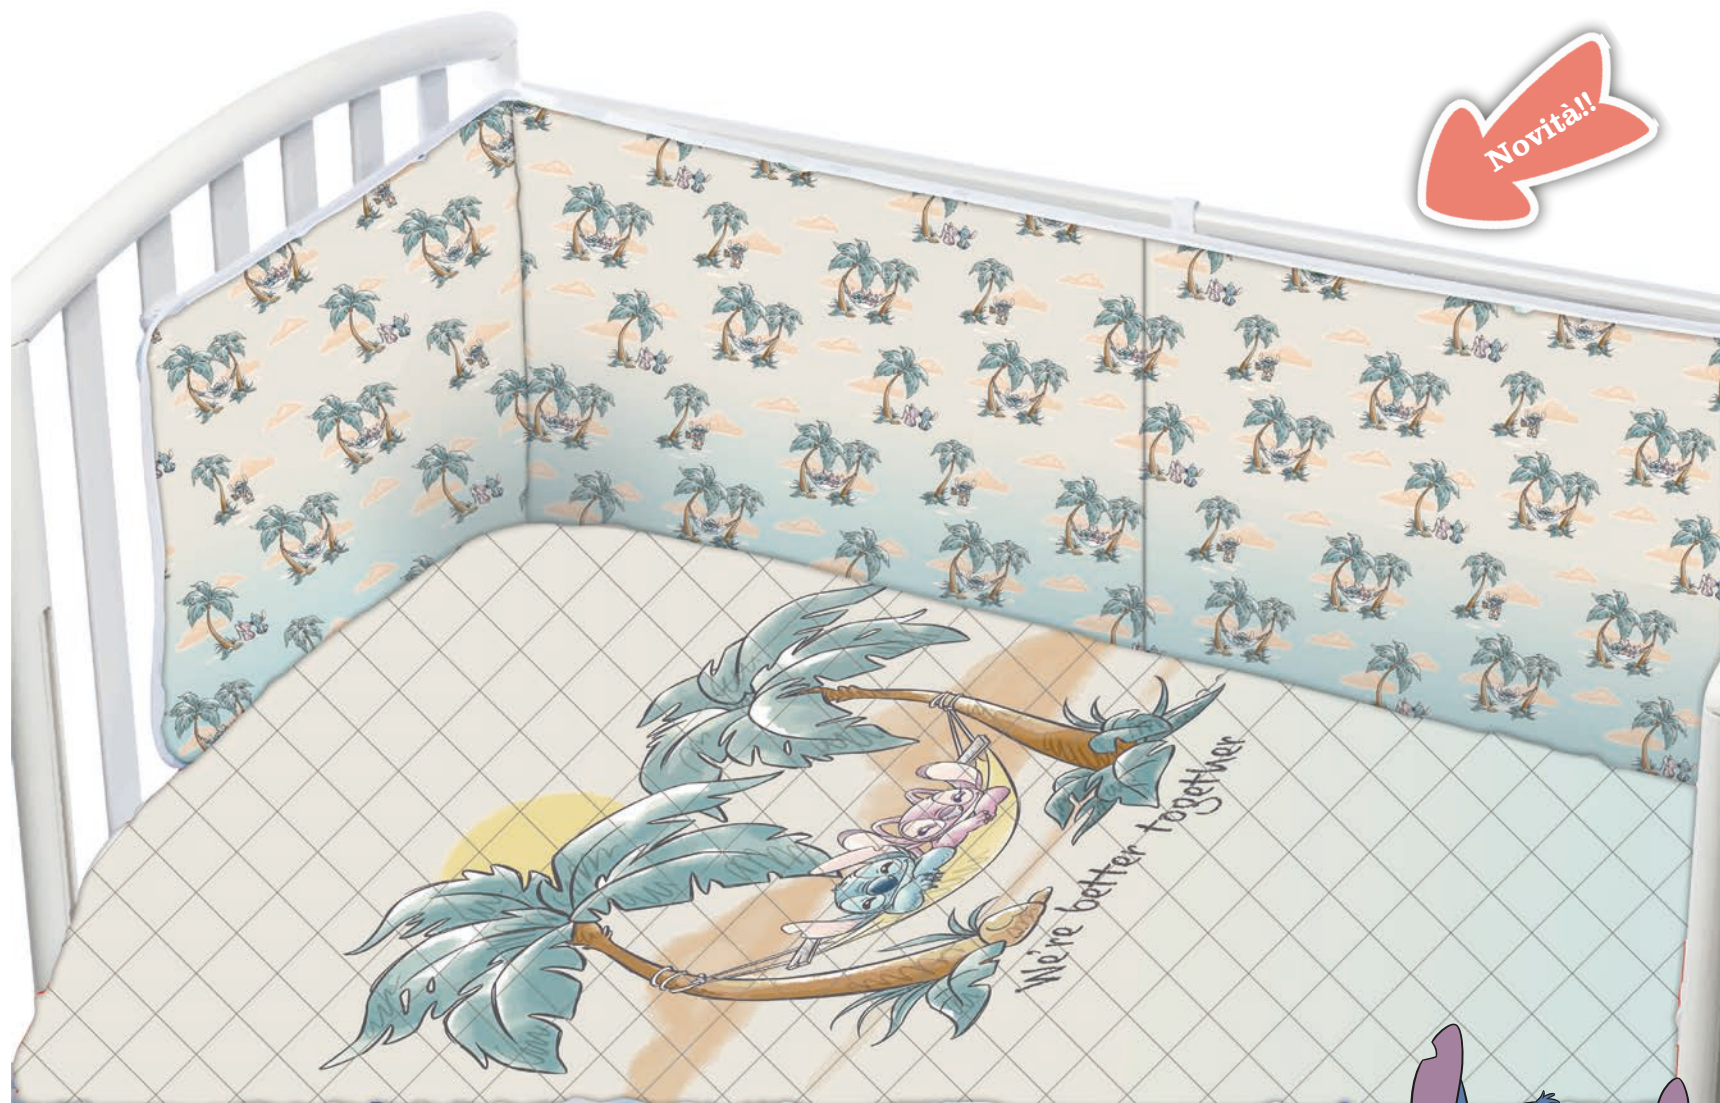

Disney
baby

SLM453WD

SET 2PZ. LETTINO
STITCH & ANGEL
TRAPUNTA ESTIVA
MICROFIBRA + PARACOLPI

1 Trapunta in microfibra stampa digitale
cm.110x140
100% Poliestere

4000 VERDE

Confezione in scatola
Imballo da 6pz =
3 VERDE 6020 (STITCH)
3 VERDE 4000 (STITCH & ANGEL)

Novità!!

OEKO
TEX®

STANDARD
100

0902295.O
CENTROCOT