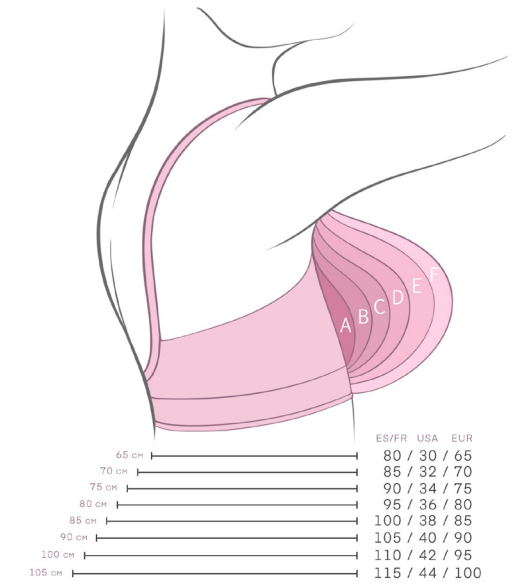

Tallas

SIZES GUIDE / TAILLES / TAGLIE / РУКОВОДСТВО ПО РАЗМЕРАМ

COMPRUEBA TU TALLA

CHECK YOUR SIZE / VÉRIFIEZ VOTRE TAILLE / TROVA LA TUA TAGLIA / НАЙДИ СВОЙ РАЗМЕР

	A											
cm	80	83	85	90	93	95	100	105	110	115	120	125
65	80B	80C	80D									
67	80A	80B	80C									
70		85A	85B	85D	85F							
72			85A	85C	85E	85F						
73				90C	90D	90E						
75				90B	90C	90D						
77				90A	90B	90C	90F					
79					95A	95B	95E					
81						95A	95D	95F				
82						95A	95C	95F				
83							100C	100E				
85							100B	100D				
87							100A	100C	100F			
88								105C	105E			
90								105B	105D			
92								105A	105C	105F		
93									110C	110E		
95									110B	110D		
97									110A	110C	110F	
98										115C	115E	
99										115B	115E	
100										115B	115D	
102										115A	115C	
103											120C	
105											120B	120D
106											120A	120D
107												120C