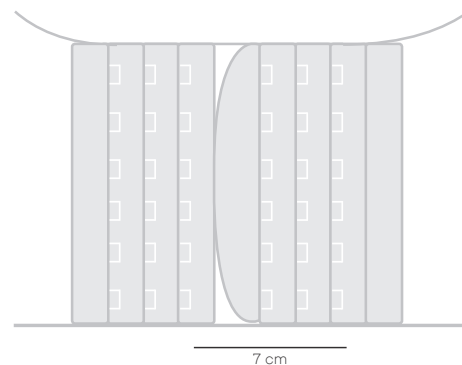

EXTENSOR ELENA
ELENA EXTENDER /
PROLONGATEUR ELENA /
ESTENSORE MOD. ELENA /
РАСШИРИТЕЛЬ ДЛЯ МОДЕЛИ БЮСТГАЛЬТЕРА ЕЛЕНА