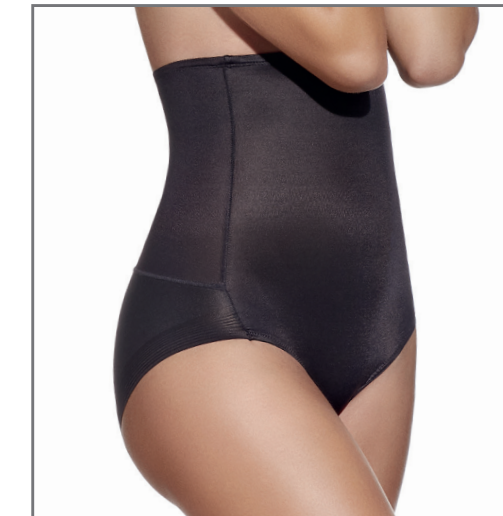

S - XXL

VIVIAN BIKINI

S - M - L - XL

Línea Control

BODY SHAPER / SHAPEWEAR /
GUAINETTE / УТЯГИВАЮЩИЕ ТРУСЫ

MEDIUM CONTROL

901 CONTROL
S - M - L - XL - XXL

902 CONTROL
S - M - L - XL - XXL