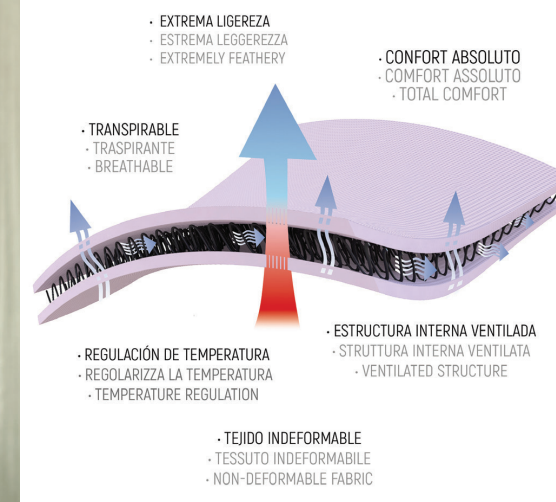

D: 85 - 115

E: 85 - 110

F: 85 - 105

VIVIAN

B: 85 - 110

Sin aros con relleno

NON-WIRED PADDED / SANS ARMATURES REMBOURRÉS /
SENZA FERRETTO CON IMBOTTITURA / ФОРМОВАННАЯ ЧАШКА БЕЗ КОСТОЧЕК

NUEVA
COLECCIÓN